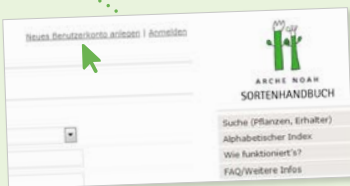

Ihr Einstieg in das „Sortenhandbuch Online“ Schritt für Schritt:

1.

START MIT UNSERER WEBSEITE

Geben Sie www.sortenhandbuch.arche-noah.at in Ihren Browser ein.

2.

ANMELDEN

Klicken Sie zuerst rechts oben auf: „**Neues Benutzerkonto anlegen**“. Füllen Sie anschließend ihre Benutzerdaten (Anrede, Vorname, Nachname) alle vollständig aus.

3.

ZUGANGSDATEN ERSTELLEN

Für Ihre persönlichen Zugangsdaten zur Anmeldung geben Sie bitte Ihre **aktuelle Mail-Adresse** und ein von Ihnen gewähltes **Passwort** ein. Diese Daten werden bei jeder Anmeldung zum Online-Sortenhandbuch abgefragt.